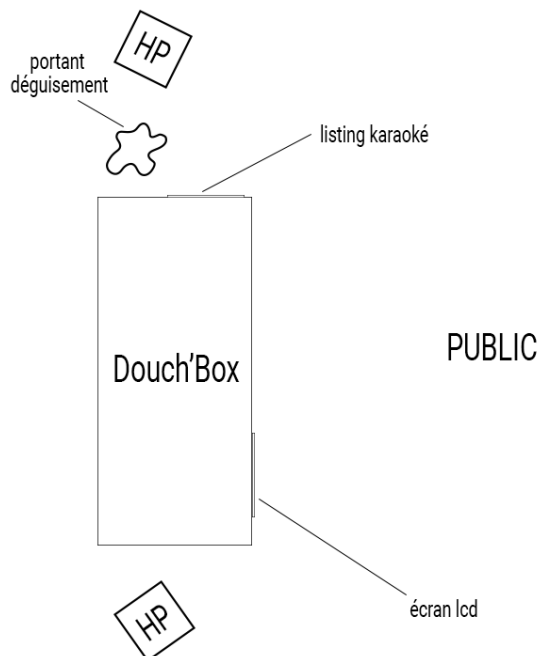

## Conditions techniques

**Contact** : Mitch Fournial 06 58 07 46 46 mitch@lasophiste.com

**La Douch'Box** est un karaoké où l'on chante sous la douche ! Chacun peut chanter le morceau de son choix. **Deux projections simultanées** permettent tout à la fois aux chanteurs de se voir et d'être vus par un large public. En même temps que **les paroles de la chanson s'affichent**, vous pouvez admirer votre performance en direct comme si vous chantiez devant votre miroir, avec une particularité notable... ce que vous visualisez est **diffusé sur écran à l'extérieur** à votre corps défendant (quoique très consentant).

**L'installation se joue en intérieur ou à l'extérieur (dispositif étanche)**

**Public** : tout public

**Durée** : 3 à 6 h (avec pause 1/2h) par jour

**Jauge** : 160 chanteurs(ses) pour 6h, un morceau dure environ 3 minutes + public 400-800 personnes en continu

**Temps de montage** : 3h

**Equipe** : 1 comédien et 1 technicien (repas normal)

**Schéma de disposition**

**Espace de jeu**

- 1 espace de 50m2

**Besoin technique**

- 1 arrivée électrique 16A
- 1 éclairage tamisé / intimiste
- en salle : 1 raccordement VGA au système vidéo de votre lieu (vidéoprojecteur ou écran lcd/led)
- en extérieur de jour : prévoir un écran sur totem minimum 40' et raccordement VGA
- en extérieur de nuit : nous installons notre propre écran et vidéoprojecteur